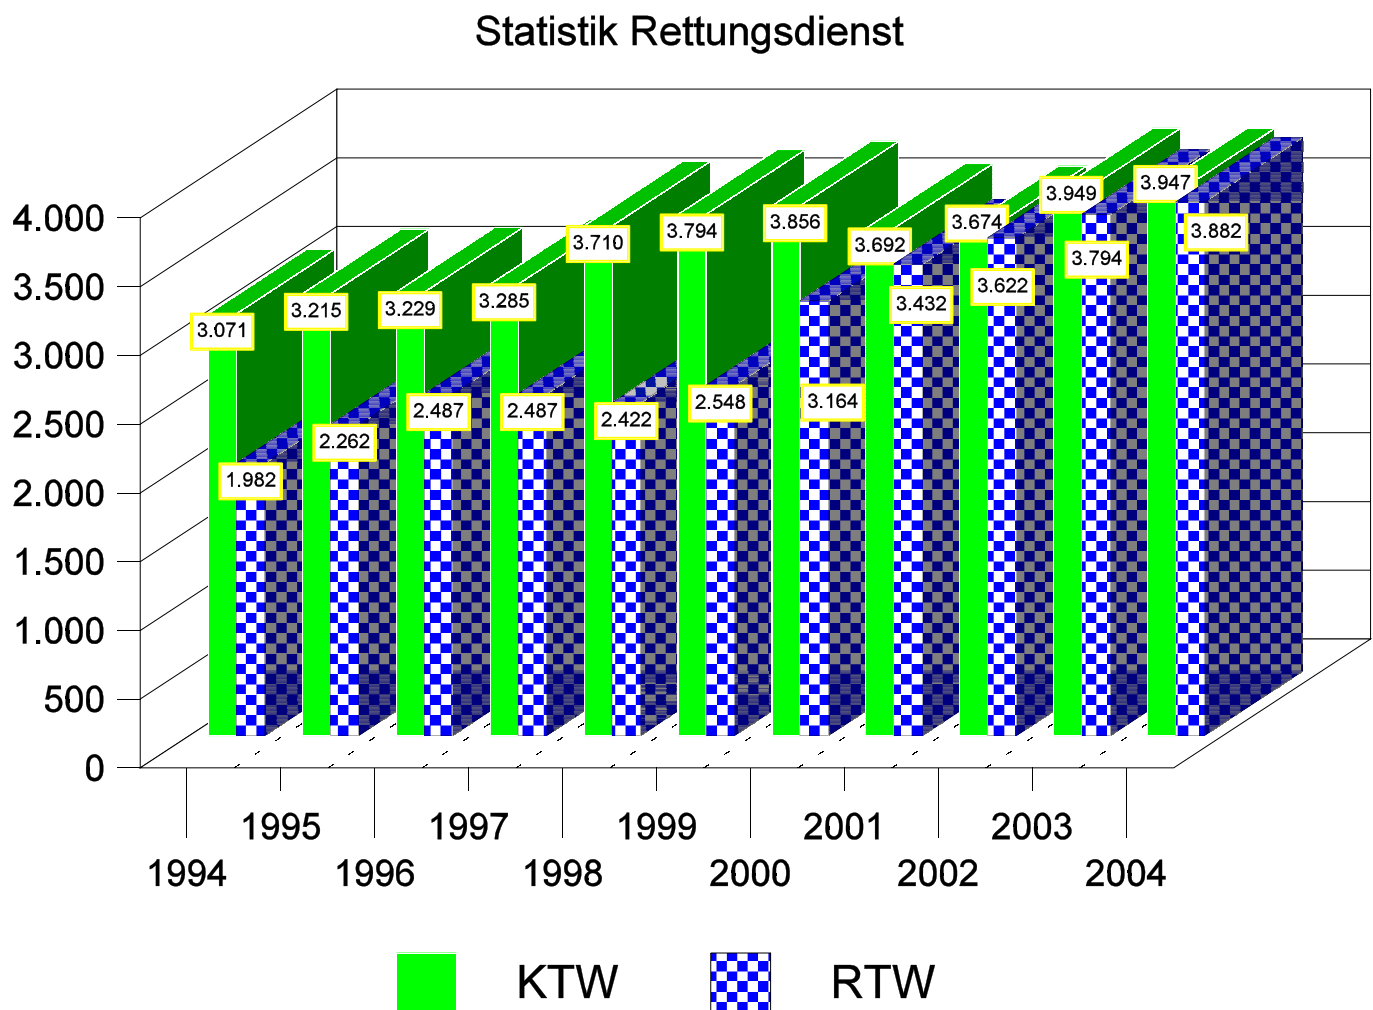

Rettungsdienst

Im Bereich des Rettungsdienstes wurden **3.882 Notfalleinsätze** mit dem Rettungswagen (RTW) durchgeführt.

Bei den vorgenannten Rettungseinsätzen wurde

1.726 x der Notarzt - (Luft und Boden)

eingesetzt

Krankentransportdienst

Im Berichtsjahr wurden

3.947 Krankenfahrten

durchgeführt.