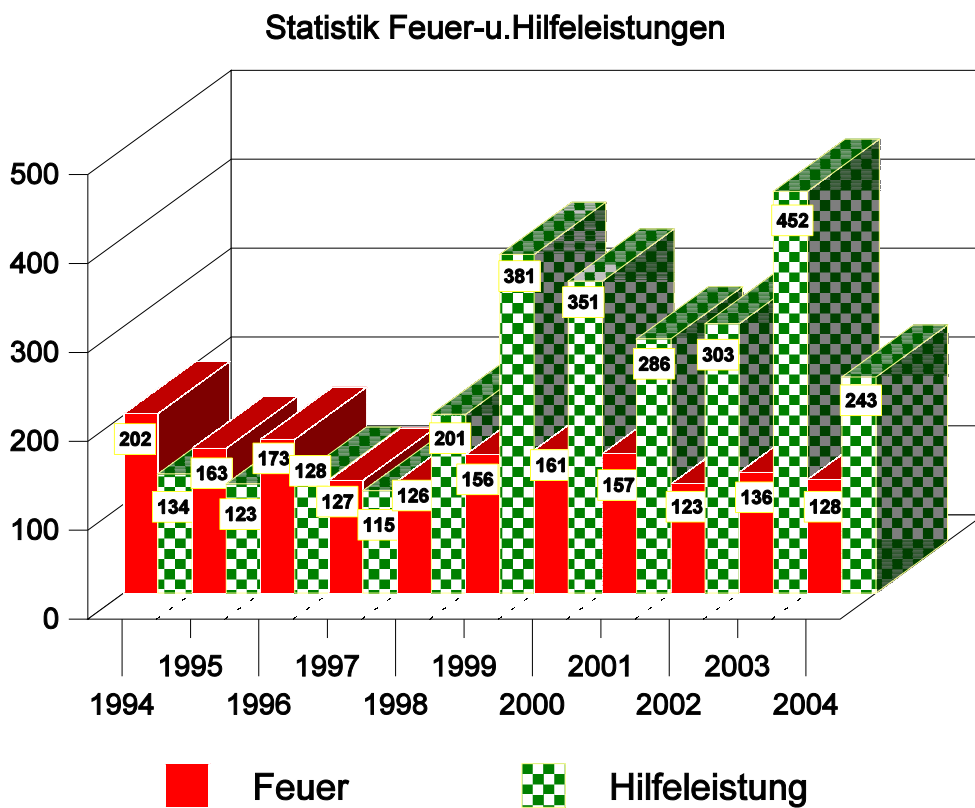

c) Fehleinsätze - Brandschutz/Hilfeleistungen

232 Alarme ohne Einsatz (davon 95 durch Brandmeldeanlagen)

5 böswillige Alarme

237

Rettungsdienst:

120 Alarme ohne Einsatz

3 böswillige Alarme

123

Krankentransportdienst:

34 Alarme ohne Einsatz

394 Gesamt

===

Die Brand- und Hilfeleistungseinsätze erforderten von den freiwilligen Feuerwehrmännern einen Zeitaufwand von

5.804 Einsatzstunden.