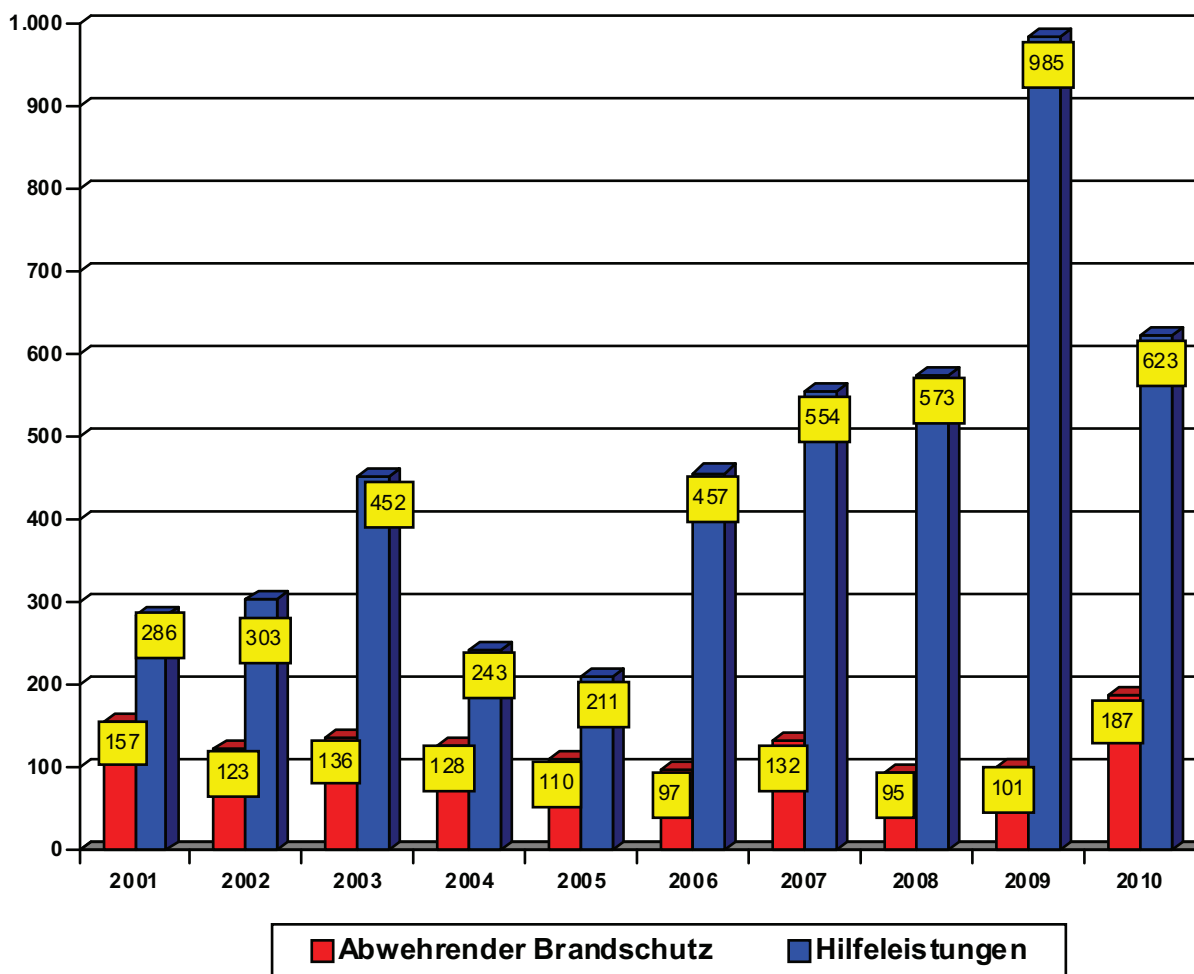

Einsätze

Die Freiwillige Feuerwehr der Stadt Eschweiler wurde im Berichtsjahr zu folgenden Einsätzen gerufen:

Gesamteinsätze

a) abwehrender Brandschutz	187
b) Hilfeleistungen	623
c) Fehleinsätze Brandschutz/Hilfeleistungen/Rettungsdienst	553
d) Rettungsdienst	4.638
e) Krankentransportdienst	3.593

Gesamt **9.594**

Einsatzentwicklung abwehrender Brandschutz und Hilfeleistungen