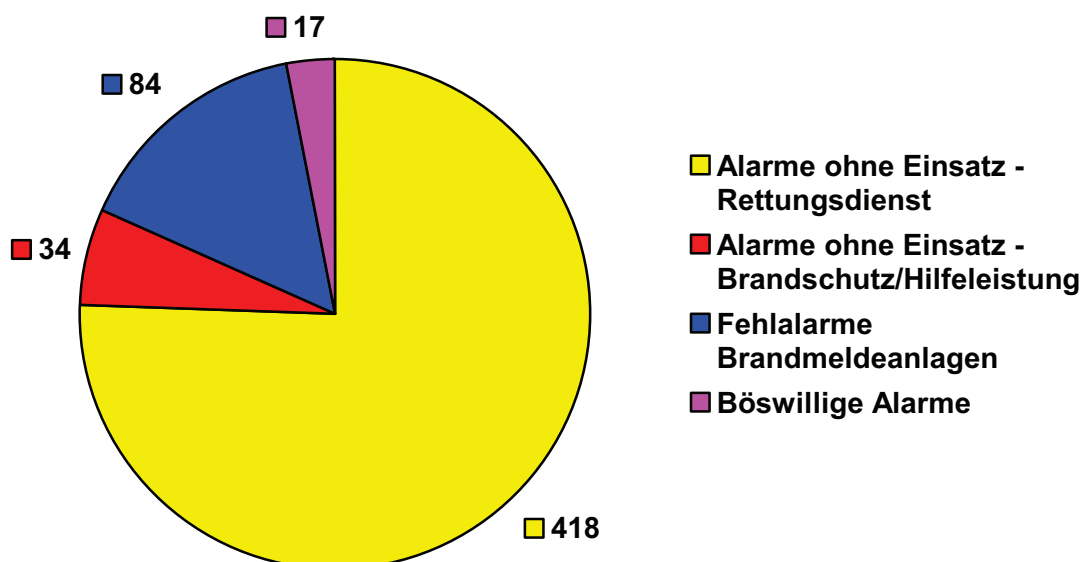

Fehleinsätze

Abwehrender Brandschutz und Hilfeleistungen

Alarmer ohne Einsatz	34
Fehlalarme durch Brandmeldeanlagen	84
böswillige Alarme	8

Rettungs- und Krankentransportdienst

Alarmer ohne Einsatz	418
böswillige Alarme	9

Gesamt **553**