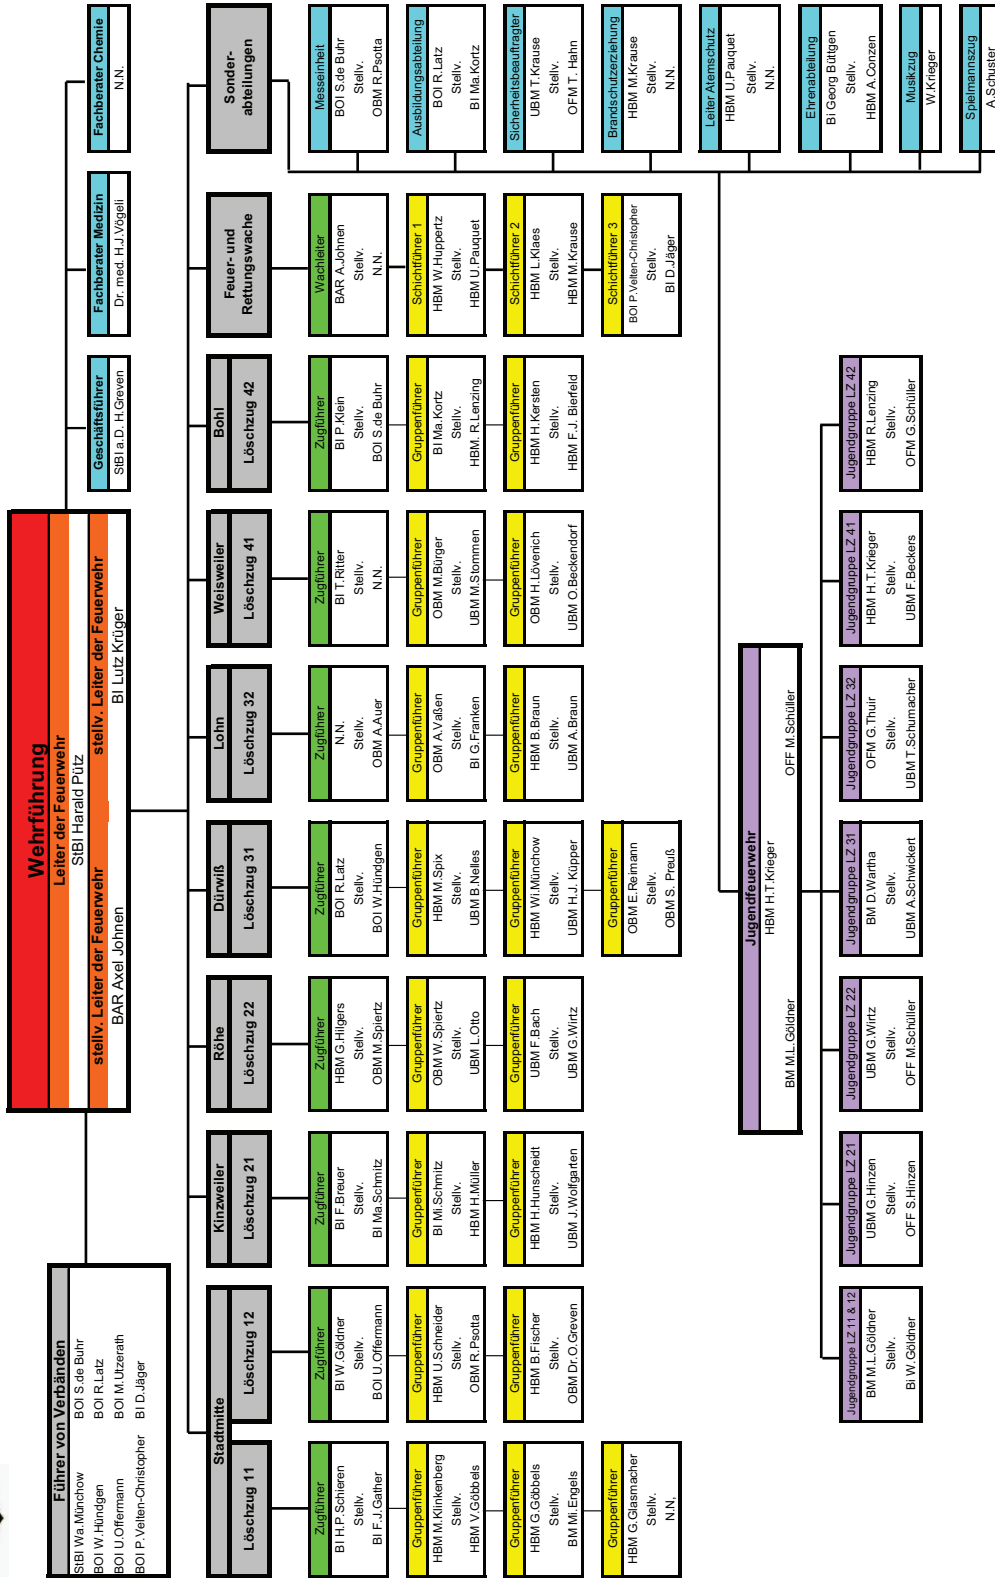

Partnerstädte

Wattrelos/Frankreich (bei Lille)
Reigate & Banstead/England

Mitgliederbestand

Im Berichtsjahr 2010 gab es wie seit Jahren keine Nachwuchssorgen. Zum 31.12.2010 waren die einzelnen Einheiten unserer Wehr wie folgt besetzt:

Wehrführung		3
Fachberater Medizin		1
Stadtmitte		58
Löschzug 11 - Mitte -	28	
Löschzug 12 - Mitte -	30	
West		39
Löschzug 21 - Kinzweiler, Hehlrath, St. Jöris -	23	
Löschzug 22 - Röhe -	16	
Nord		53
Löschzug 31 - Dürwiß -	33	
Löschzug 32 - Lohn, Fronhoven -	20	
Süd - Ost		66
Löschzug 41 - Weisweiler -	30	
Löschzug 42 - Bohl, Nothberg, Hastenrath -	36	
Feuer- und Rettungswache (Wachleiter in Wehrführung enthalten)		51
Summe aktiver Einsatzkräfte		271
Sondereinheiten		
Feuerwehr-Assistentinnen		2
Jugendfeuerwehr bestehend aus 7 Gruppen Stadtmitte, Röhe, Kinzweiler, Dürwiß, Lohn, Weisweiler, Bohl/Nothberg/Hastenrath		84
Musikzug		44
Spielmannszug		25
Ehrenabteilung		70
Summe der Sondereinheiten		225

SUMME MITGLIEDERBESTAND

496

Mitgliederbestand 2010

Mitgliederentwicklung

Organisation Feuerwehr Eschweiler

Organisation der Freiwilligen Feuerwehr Eschweiler

Stand 01.01.2011

Ehrungen 2010