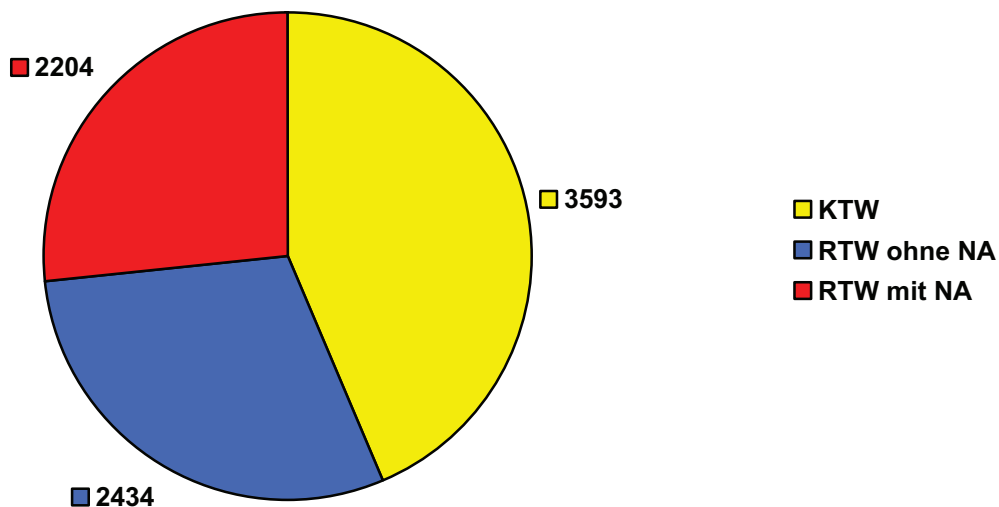

Einsätze Rettungs- und Krankentransport Rettungsdienst

Im Bereich des Rettungsdienstes wurden **4.638 Notfalleinsätze** mit dem Rettungswagen (RTW) durchgeführt.

Bei den vorgenannten Rettungseinsätzen wurde **2.204**-mal der **Notarzt** (Luft und Boden) eingesetzt.

Krankentransportdienst

Im Berichtsjahr wurden **3.593 Krankentransporte** (KTW) durchgeführt.