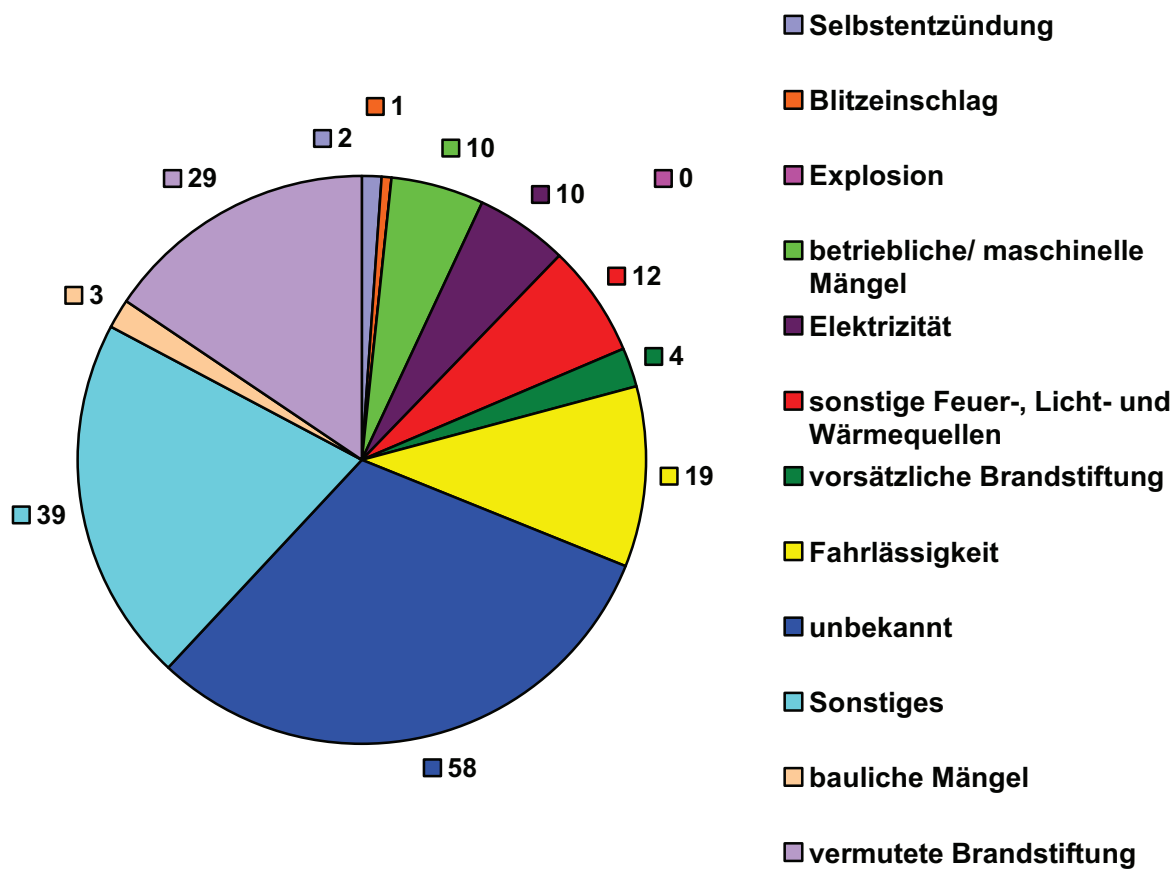

Brandursachen

Hilfeleistungen

Die Hilfeleistungen teilen sich auf in:

Menschen in Notlage	32
Tiere in Notlage	24
Betriebsunfälle	2
Einstürze baulicher Anlagen	2
Verkehrsunfälle und -störungen	44
Wasser- und Sturmschäden	94
Strahlenschutz Einsätze	0
Einsätze mit biologischen Gefahren	0
Gasausströmungen	3
Gasfreisetzungen	1
Gefahrguteinsätze	2
Gefahrstoffeinsätze	1
Ölunfälle	30
Ölspureinsätze	151
Gefährdungen durch Tiere (z.B. Insekten)	0
Sonstige technische Hilfeleistungen	236
Überörtliche Einsätze	1