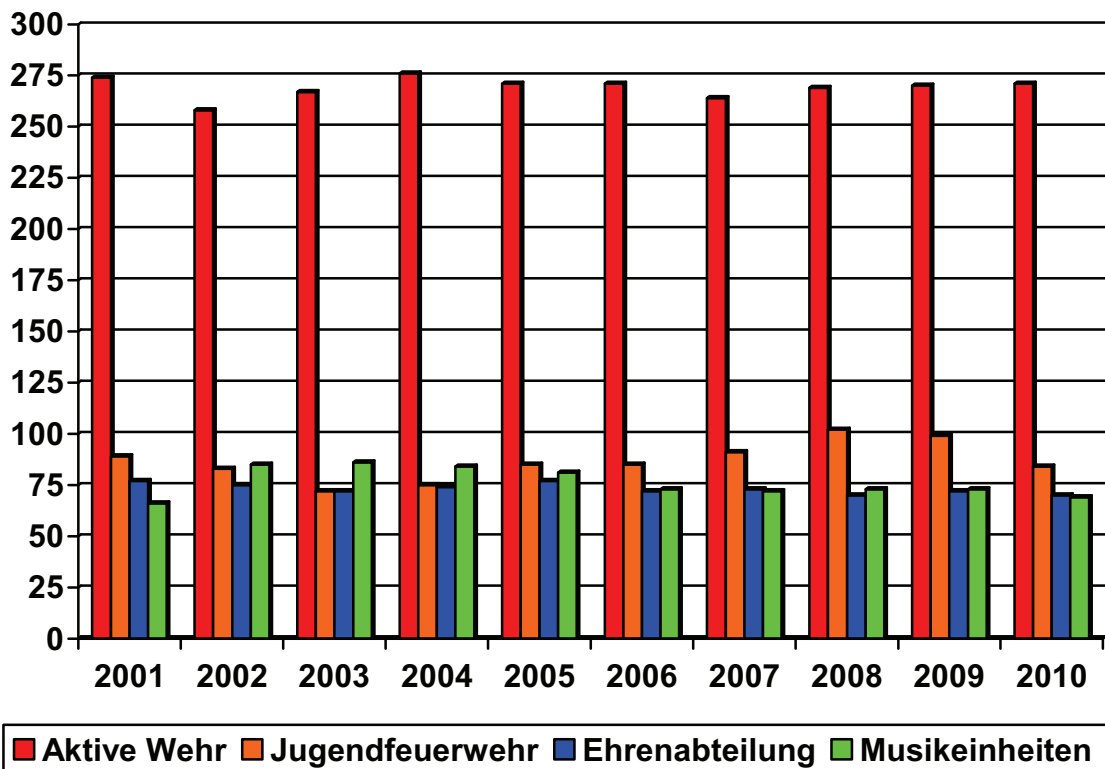

SUMME MITGLIEDERBESTAND

496

Mitgliederbestand 2010

Mitgliederentwicklung

Organisation Feuerwehr Eschweiler

Organisation der Freiwilligen Feuerwehr Eschweiler

Stand 01.01.2011

Ehrungen 2010