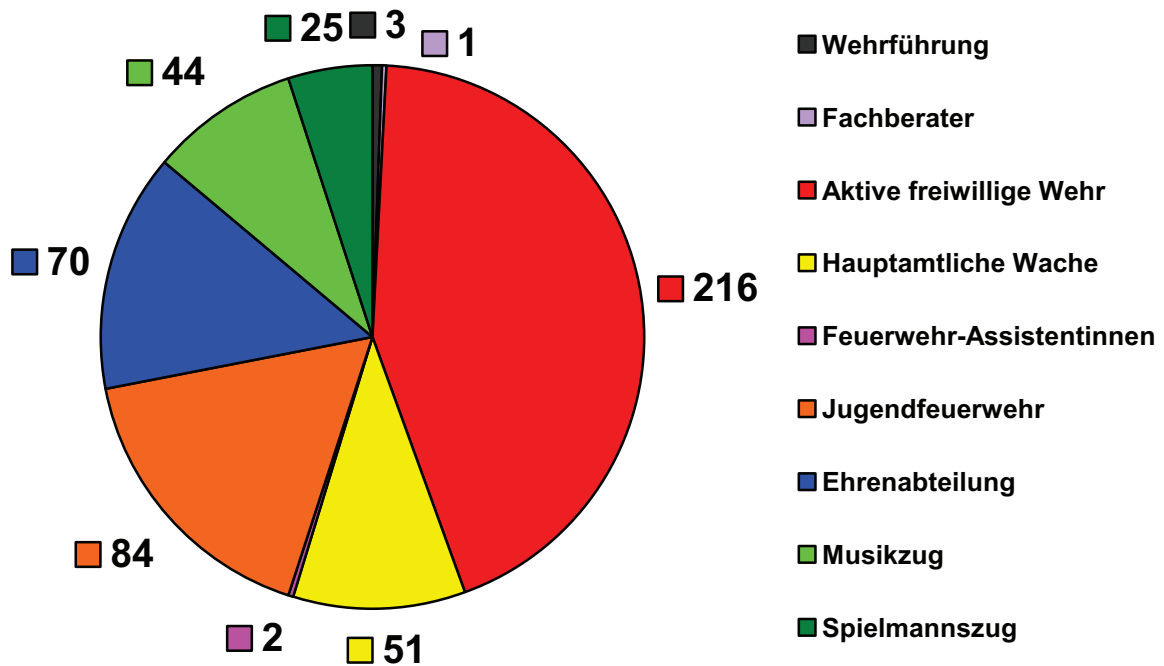

Mitgliederbestand 2010