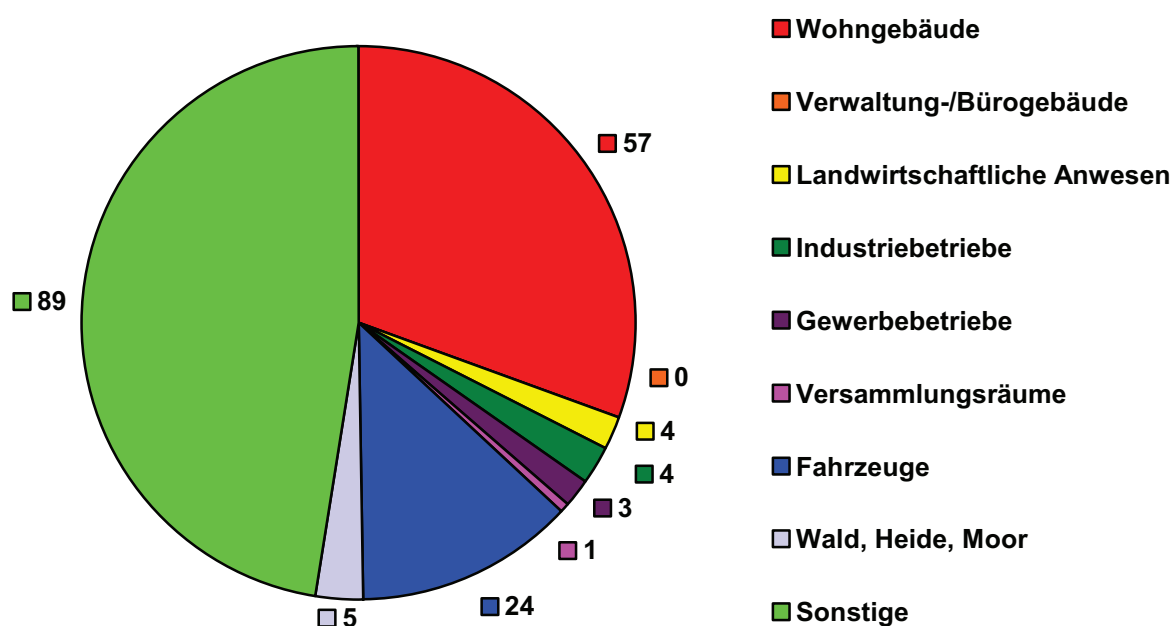

Abwehrender Brandschutz

Die Brandeinsätze teilen sich auf in:

Großfeuer	Einsatz von mehr als 3 C-Rohren	5
Mittelfeuer	Einsatz von 2 - 3 C-Rohren	10
Kleinfeuer B	Einsatz von nicht mehr als 1 C-Rohr	78
Kleinfeuer A	Einsatz einer Kübelspritze	92
Überörtliche Einsätze		2

Gesamt **187**

Betroffene Objekte Brandschutz