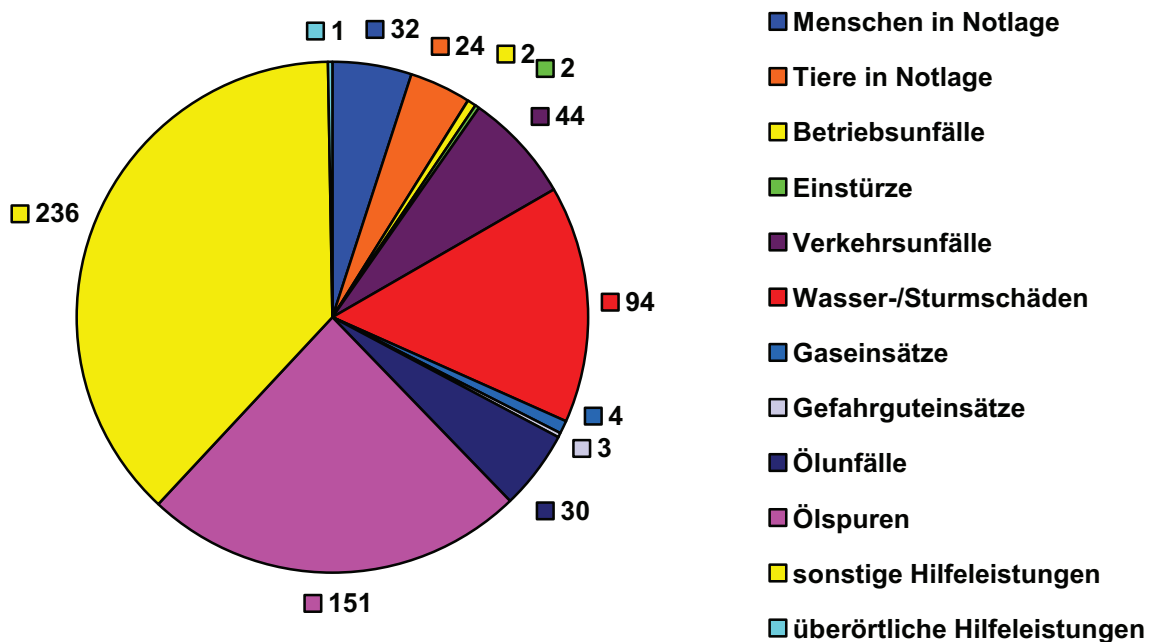

Gesamt **187**

Betroffene Objekte Brandschutz

Brandursachen

Hilfeleistungen

Die Hilfeleistungen teilen sich auf in:

Menschen in Notlage	32
Tiere in Notlage	24
Betriebsunfälle	2
Einstürze baulicher Anlagen	2
Verkehrsunfälle und -störungen	44
Wasser- und Sturmschäden	94
Strahlenschutz Einsätze	0
Einsätze mit biologischen Gefahren	0
Gasausströmungen	3
Gasfreisetzungen	1
Gefahrguteinsätze	2
Gefahrstoffeinsätze	1
Ölunfälle	30
Ölspureinsätze	151
Gefährdungen durch Tiere (z.B. Insekten)	0
Sonstige technische Hilfeleistungen	236
Überörtliche Einsätze	1