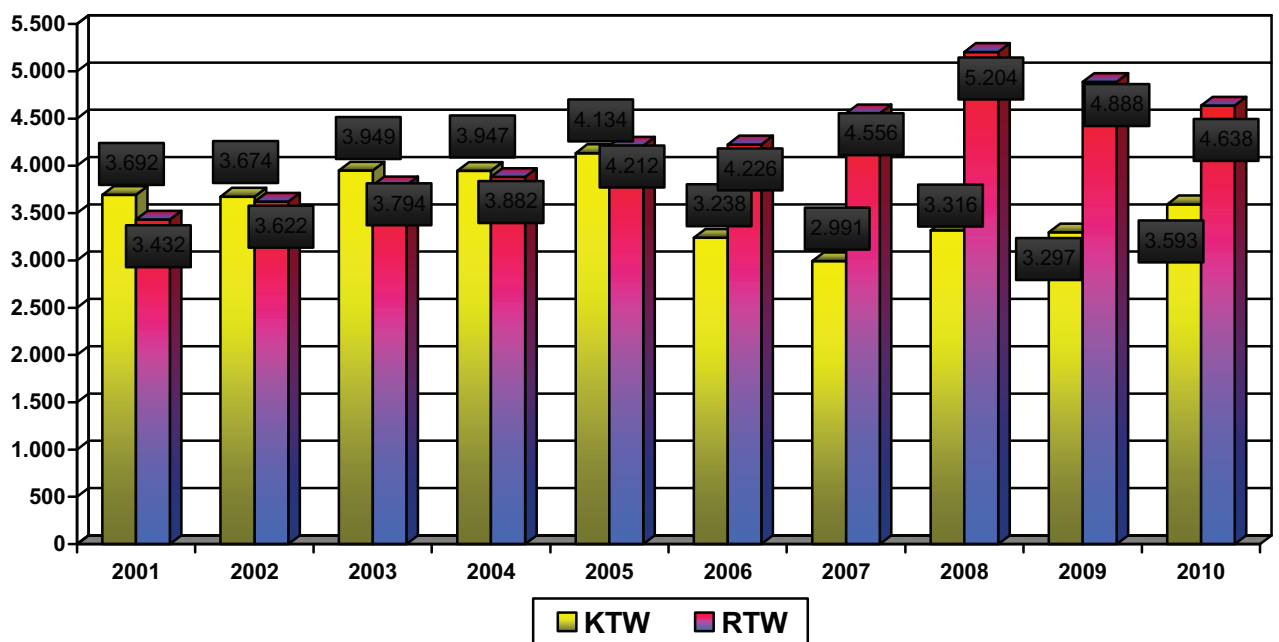

Einsatzentwicklung Rettungsdienst